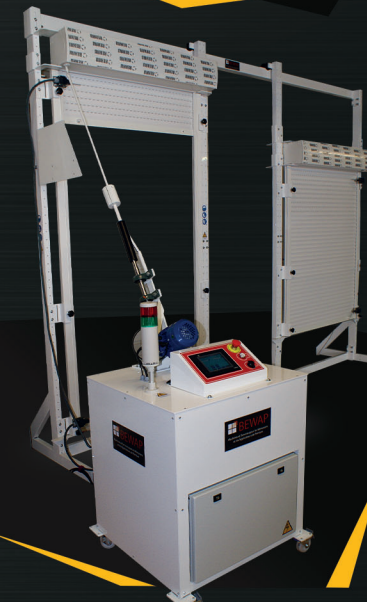

Exemple d'une machine à laquer conçue,
construite et vendue par BEWAP et ses partenaires :

Machine NANO 2
en gamme Aluminium
(installée à la Martinique)

BANCS D'ESSAIS

BEWAP conçoit et fabrique
**des bancs d'essais pour les
menuisiers industriels** pour
tester les productions des
menuiseries en continu afin
de bénéficier des agréments
français (NF), et européens
(CE).

Banc
Air Eau Vent

BEWAP rénove les bancs
d'essais existants, et vend
des consommables.

Testeur d'angle

Test d'Endurance
Volet Roulant

DISTRIBUTION DE MACHINES

BEWAP distribue les robots de
peinture de la société
italienne **CMA ROBOTICS**
(www.cmarobotics.com)