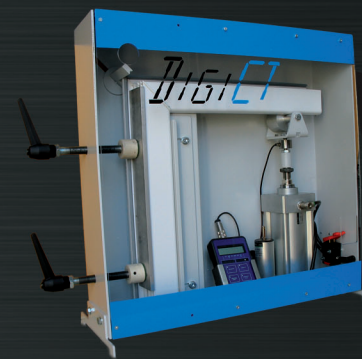

Exemple d'une machine à laquer conçue,
construite et vendue par BEWAP et ses partenaires :

Machine NANO 2
en gamme Aluminium
(installée à la Martinique)

BANCS D'ESSAIS

BEWAP conçoit et fabrique
**des bancs d'essais pour les
menuisiers industriels** pour
tester les productions des
menuiseries en continu afin
de bénéficier des agréments
français (NF), et européens
(CE).

Banc
Air Eau Vent

BEWAP rénove les bancs
d'essais existants, et vend
des consommables.

Testeur d'angle

Test d'Endurance
Volet Roulant

DISTRIBUTION DE MACHINES

BEWAP distribue les robots de
peinture de la société
italienne **CMA ROBOTICS**
(www.cmarobotics.com)